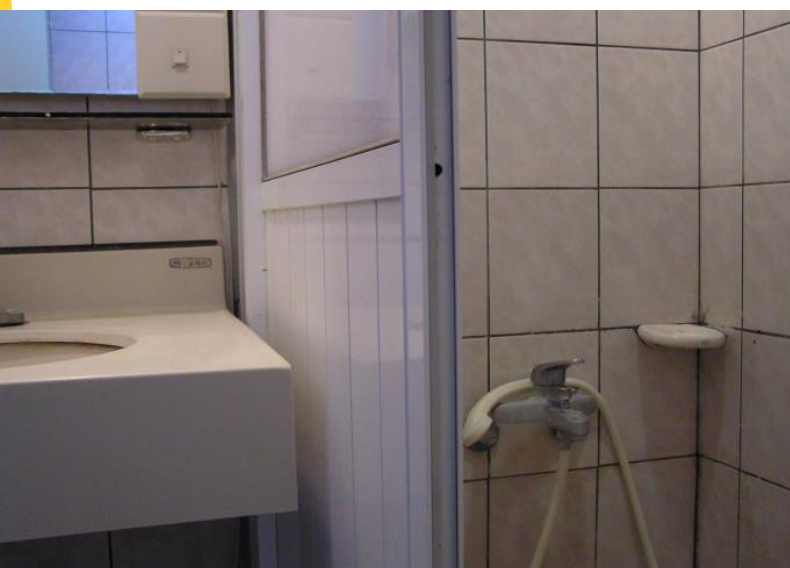

# 宿舍A館 – 住宿樓層公共空間

A館共有地上13層與地下2層  
1樓與B1為開放空間，  
2樓至13樓供學生住宿。

每層樓走廊有清潔公司  
打掃，寢室內清潔需學  
生自行處理，於各層樓  
設有垃圾間。

每層樓設有曬衣室3間、2  
台飲水機供應飲用水。

# 宿舍A館 – 住宿空間

每層樓為23間，多數為4人房，4樓及10樓為配合部分學生需求設置3人房（其中一床為低床位），所有房間皆為套房。

A館4人房

浴室、洗手台

廁所

# 宿舍A館房內設施

- ▶ 新館房型：3、4人房（套房式）
- ▶ 內部設備：浴廁、書桌（需自備檯燈）、椅子、衣櫃、網路插座（需自備網路線）
- ▶ 床位規格：192 x 90cm（需自備床墊）