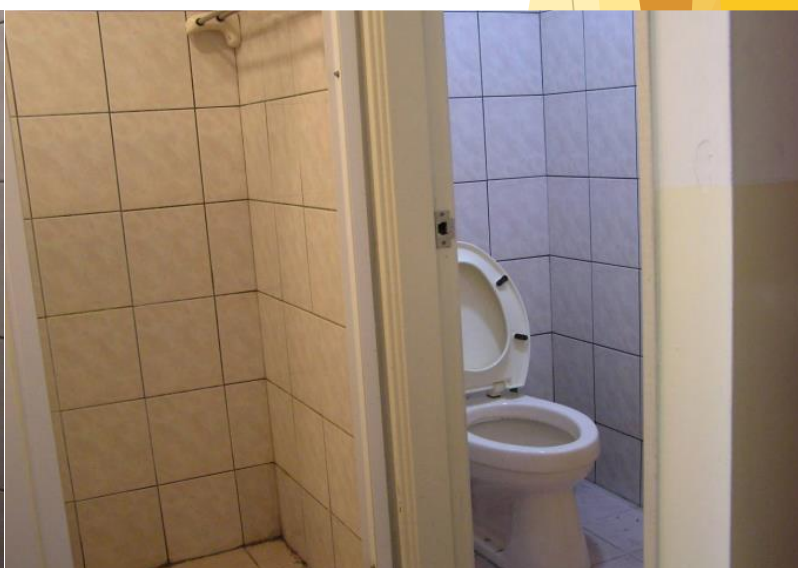

# 宿舍A館 – 住宿樓層公共空間

A館共有地上13層與地下2層  
1樓與B1為開放空間，  
2樓至13樓供學生住宿。

每層樓走廊有清潔公司  
打掃，寢室內清潔需學  
生自行處理，於各層樓  
設有垃圾間。

每層樓設有曬衣室3間、2  
台飲水機供應飲用水。

# 宿舍A館 – 住宿空間

每層樓為23間，多數為4人房，4樓及10樓為配合部分學生需求設置3人房（其中一床為低床位），所有房間皆為套房。

A館4人房

浴室、洗手台

廁所

# 宿舍A館房內設施

- ▶ 新館房型：3、4人房（套房式）
- ▶ 內部設備：浴廁、書桌（需自備檯燈）、椅子、衣櫃、網路插座（需自備網路線）
- ▶ 床位規格：192 x 90cm（需自備床墊）